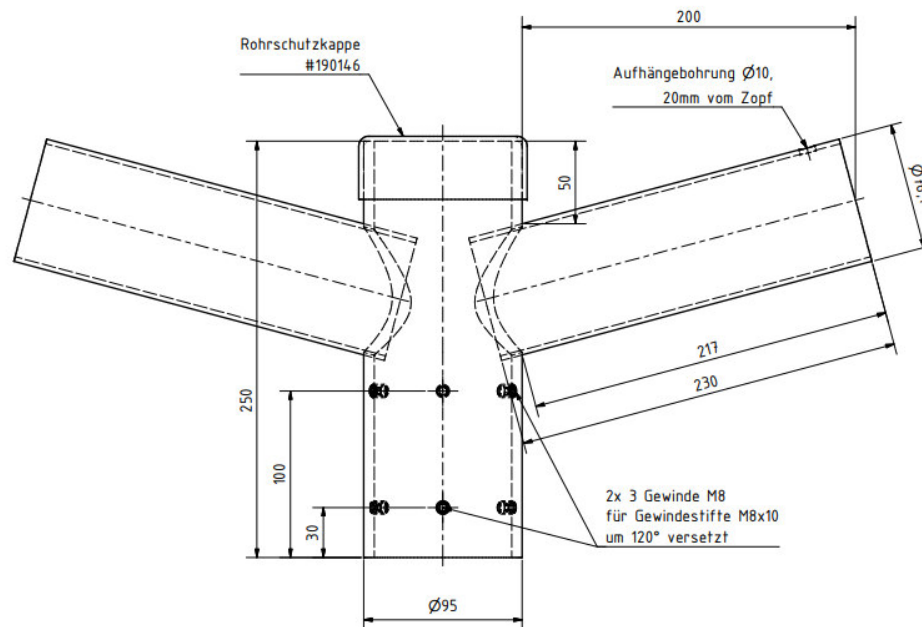

# Restemaste - Ausleger

**je Ausleger  
64,-- Euro  
zzgl. MwSt.**

Doppel - Ausleger  
durchgehend zyl. 76,1 mm Durchmesser  
Ausladung 0,20 m winklig  
Neigung 15 Grad  
Überwurf 95 x 250 mm lang  
mit 2 x 3 um 120 Grad versetzten  
Befestigungsschrauben,  
**passend für Mastzopf = 76 mm,**  
verzinkt

- die Ausleger sind bereits verzinkt
- Art.-Nr.: XALW2Z-0702-016-R
- ggf. entstehen Transportkosten
- Zwischenverkauf vorbehalten