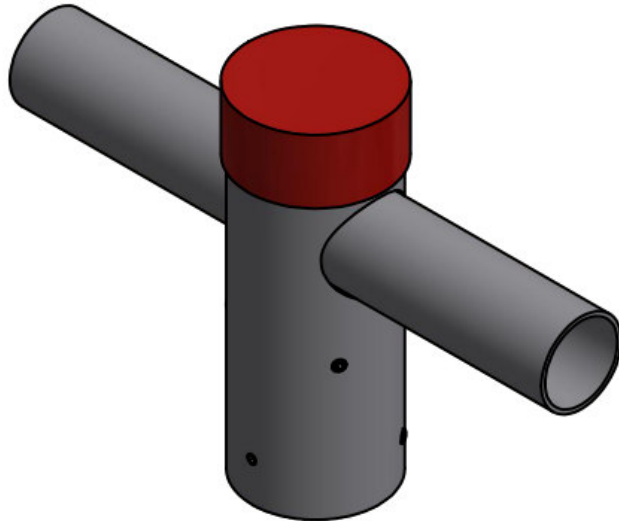

**je Ausleger  
96,50 Euro  
zzgl. MwSt.**

Doppel-Ausleger  
durchgehend zyl. 60 mm Durchmesser  
Ausladung 0,20 m winklig  
Neigung 0 Grad  
(Ausleger um 180 Grad versetzt)  
passend für Mastzopf = 76 mm,  
verzinkt

- Art.-Nr.: XALW2Z-0702-024-R
- ggf. entstehen Transportkosten
- Zwischenverkauf vorbehalten