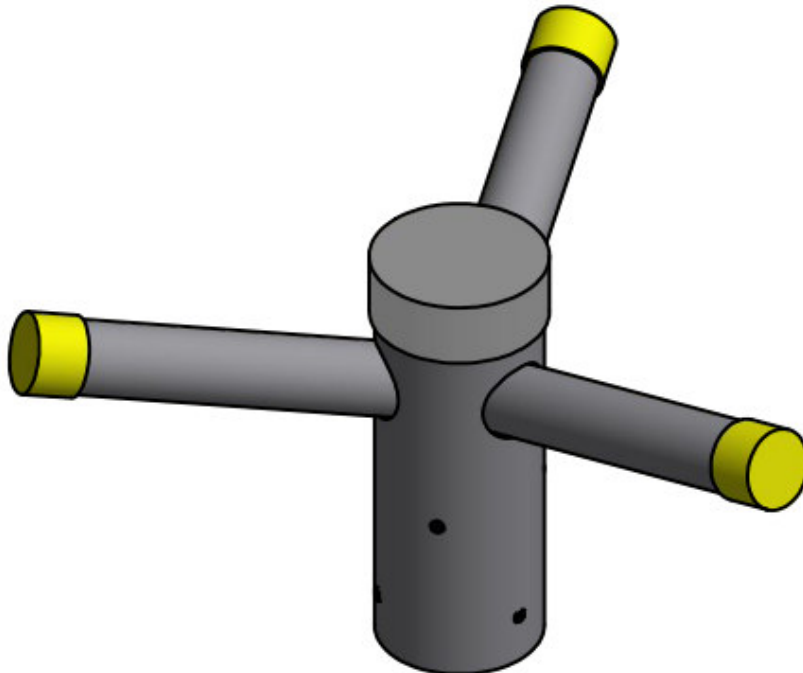

**je Ausleger
92,-- Euro
zzgl. MwSt.**

Aufsatzstück
für 3 Leuchten
Ausladung 0,25 m winklig
Neigung 15 Grad
(Ausleger durchgeh. zyl. 42,4 mm
Durchmesser und um 120 Grad
zueinander versetzt)
mit Überwurf 240 mm lang
mit 2 x 3 um 120 Grad versetzten
Befestigungsschrauben,
passend für Mastzopf = 76 mm,
Ausleger und Überwurf mittels Kunst-
stoffkappe geschlossen
verzinkt

- Art.-Nr.: XALW3Z-0702-007-R
- ggf. entstehen Transportkosten
- Zwischenverkauf vorbehalten