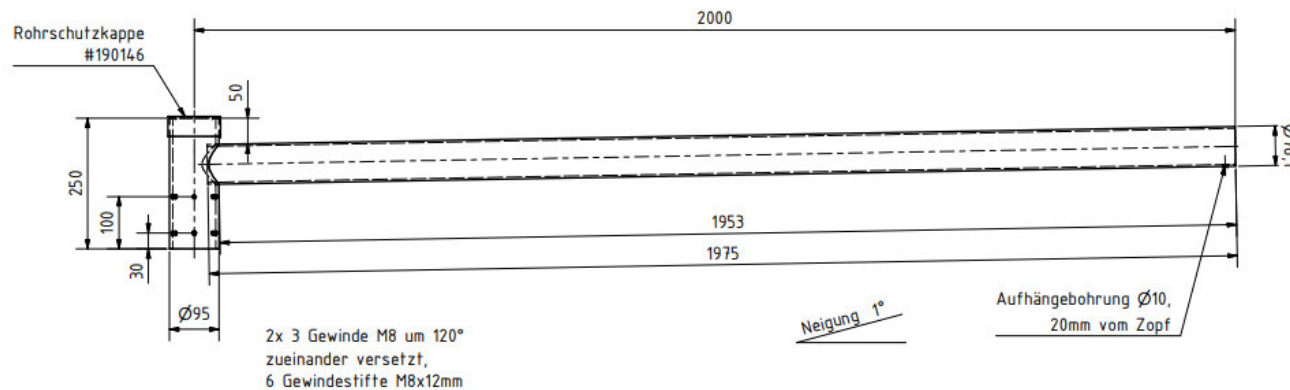

Restemaste - Ausleger

**je Ausleger
92,50-- Euro
zzgl. MwSt.**

Ausleger
durchgehend zyl. 76,1 mm Durchmesser
Ausladung 2,00 m winklig
Neigung 1 Grad
Überwurf 250 mm lang mit
2 x 3 um 120 Grad versetzte
Befestigungsschrauben
passend für Mastzopf = 76 mm,

- Art.-Nr.: XALW1Z-0720-016-R
- ggf. entstehen Transportkosten
- Zwischenverkauf vorbehalten